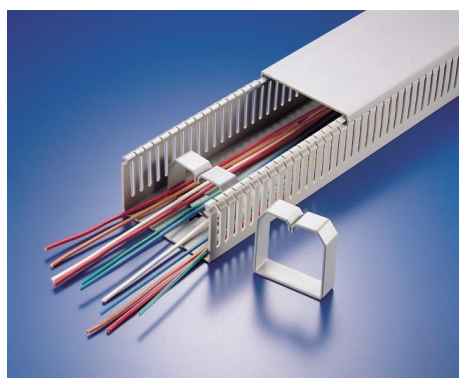

## Item: FIXADOR DE CABOS P/ CANALETAS (FAMILIA 0106 - LS)

Usados para prender os fios e cabos dentro da canaleta, evitando que saiam quando a tampa é aberta. Ficam dentro da canaleta, por isso em altura e largura devem ser sempre menores que a canaleta onde serão colocados.

### ESPECIFICAÇÕES TÉCNICAS

CÓDIGO	W	H	EMBALAGEM
LS-2040	20	40	PACOTES 100 PEÇAS
LS-4040	40	40	
LS-7040	70	40	
LS-2065	20	65	
LS-4065	40	65	
LS-6565	65	65	

### ESPECIFICAÇÕES DO MATERIAL

Material	ABS c/ aprovação UL, 94HB
Cor	Cinza