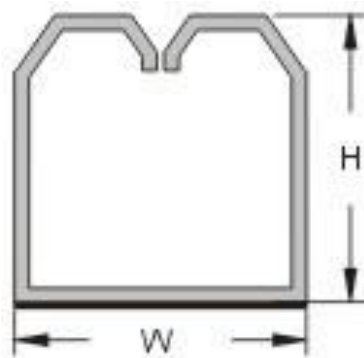

## Item: FIXADOR DE CABOS P/ CANALETAS (FAMILIA 0106 - LS)

Usados para prender os fios e cabos dentro da canaleta, evitando que saiam quando a tampa é aberta. Ficam dentro da canaleta, por isso em altura e largura devem ser sempre menores que a canaleta onde serão colocados.

### ESPECIFICAÇÕES TÉCNICAS

CÓDIGO	W	H	EMBALAGEM
LS-2040	20	40	PACOTES 100 PEÇAS
LS-4040	40	40	
LS-7040	70	40	
LS-2065	20	65	
LS-4065	40	65	
LS-6565	65	65	